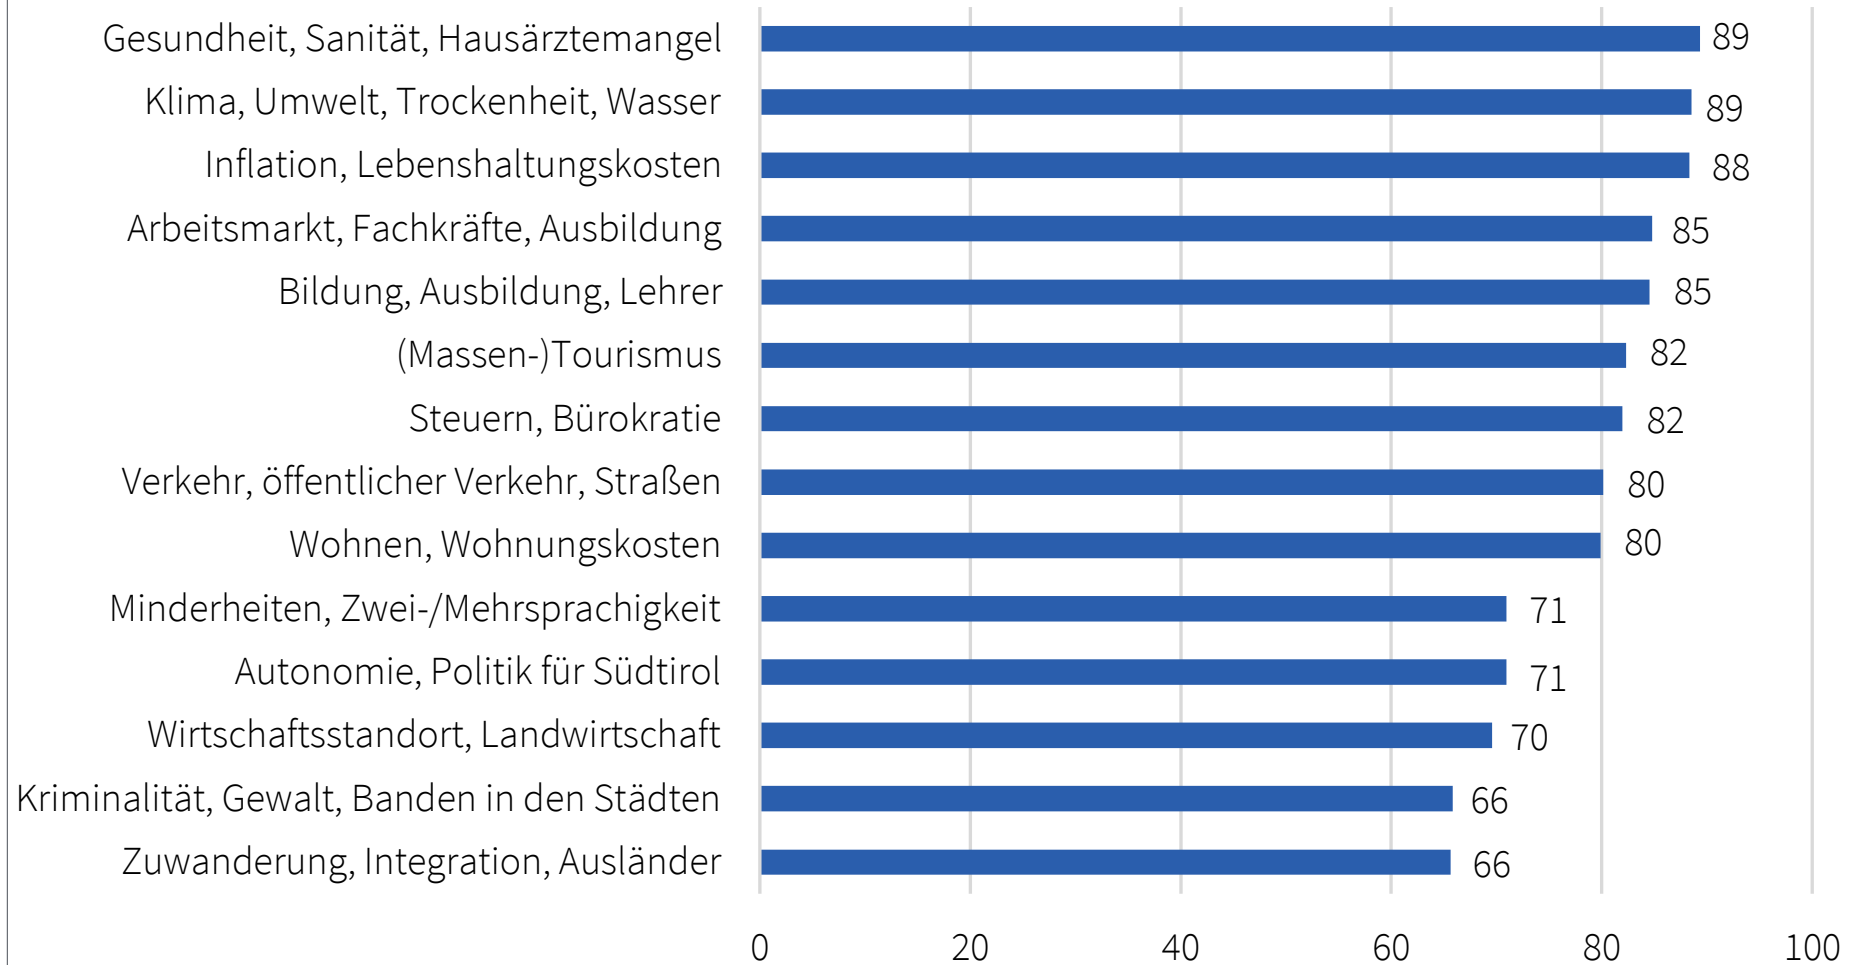

Die wichtigsten Themen in Südtirol

Skala von 0 (unbedeutend) bis 10 (bedeutend). Anteil der Antworten mit Wertung ≥ 8 in %

Quelle: AFI-Barometer 2023.06

© AFI 2023