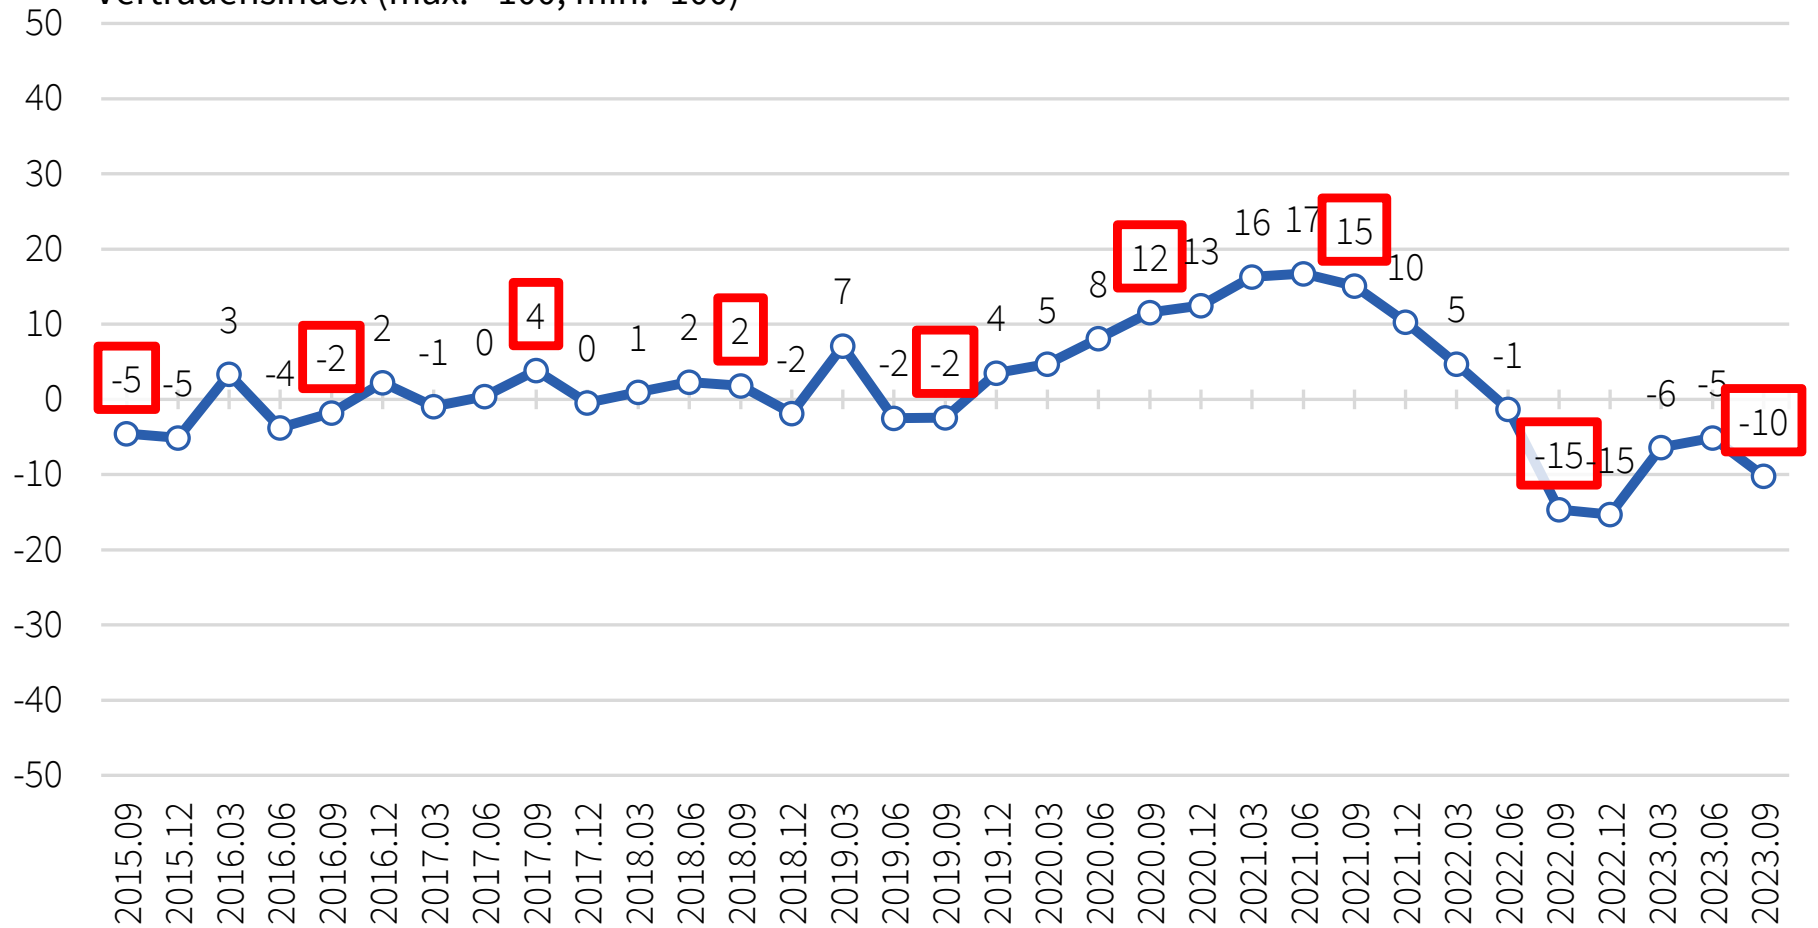

Aktuelle Fähigkeit mit dem Lohn über die Runden zu kommen

Vertrauensindex (max: +100; min: -100)

Quelle: AFI-Barometer

© AFI 2023