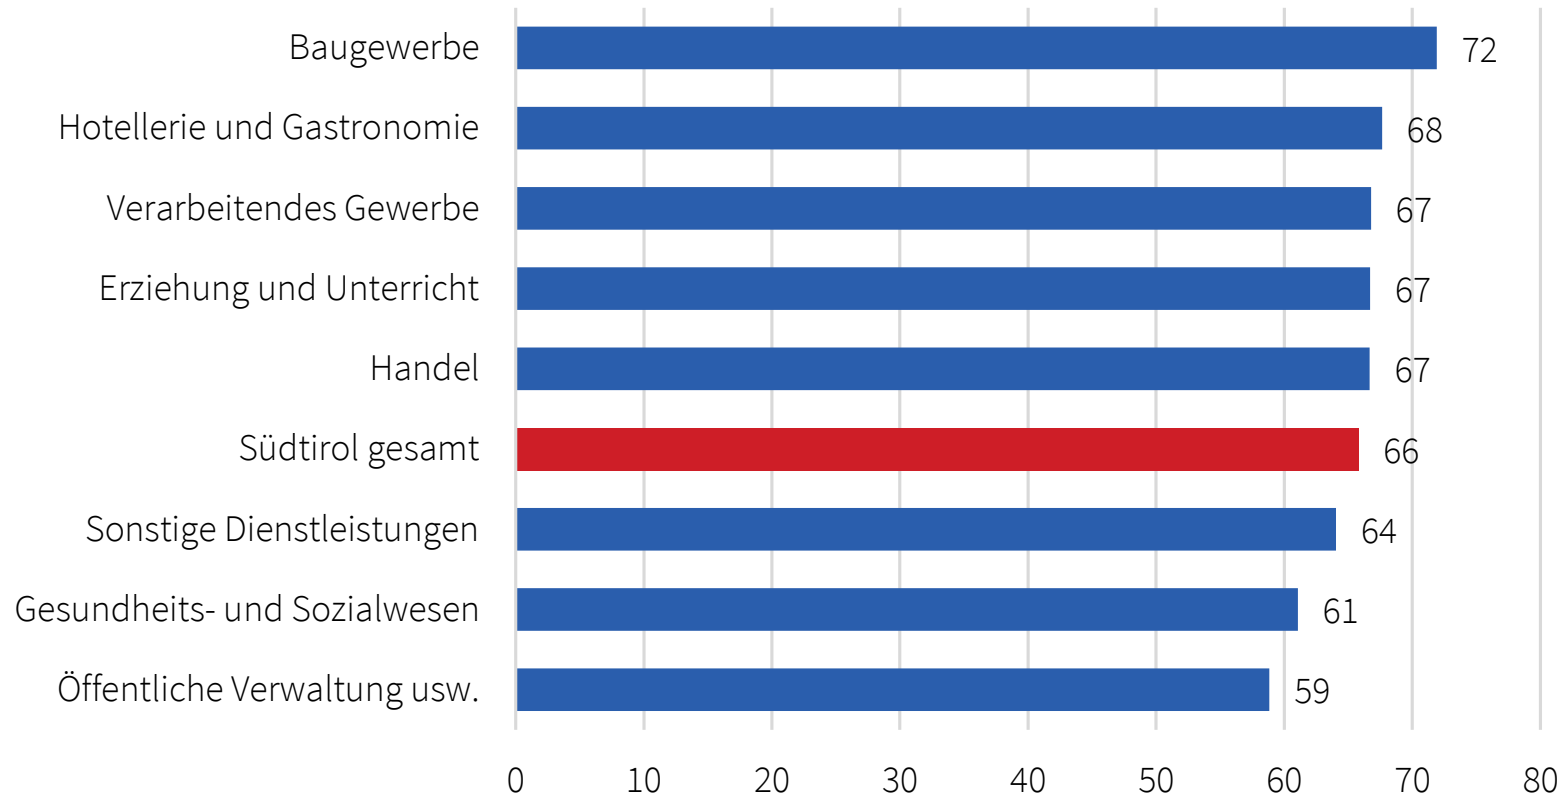

Branchen: Kooperative Entscheidungen (nur Arbeitnehmer) (MW; je mehr Punkte, desto besser)

Quelle: EWCS Europaregion 2021